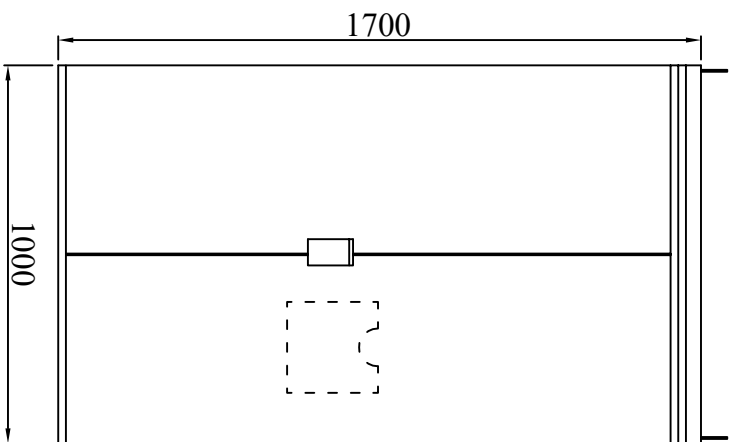

MẶT TRƯỚC TỦ

MẶT HÔNG TỦ

MẶT SAU TỦ

MẶT DÂY TỦ

VỎ TỦ HẠ THẾ 0.4KV TỦ 0.4KV-1000A-4 LỖ ATM

GHI CHÚ:

- Kích thước thể hiện mm
- Bề mặt không lồi lõm, sứt mẻ, mài hết bề mặt, cạnh sắc
- Hàn nguội, chắc chắn, đẹp
- Sơn tĩnh điện màu ghi sáng, đế màu đen