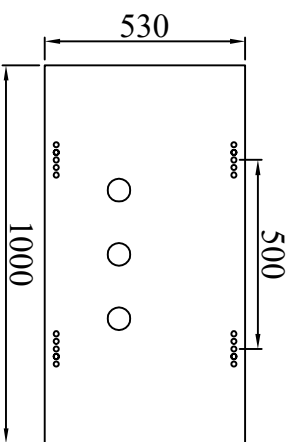

MẶT TRƯỚC TỦ

MẶT HÔNG TỦ

MẶT SAU TỦ

MẶT DÂY TỦ

VỎ TỦ HẠ THẾ 0.4KV TỦ 0.4KV-1000A-4 LỖ ATM

GHI CHÚ:

- Kích thước thể hiện mm
- Bề mặt không lồi lõm, sứt mẻ, mài hết bề mặt, cạnh sắc
- Hàn nguội, chắc chắn, đẹp
- Sơn tĩnh điện màu ghi sáng, đế màu đen