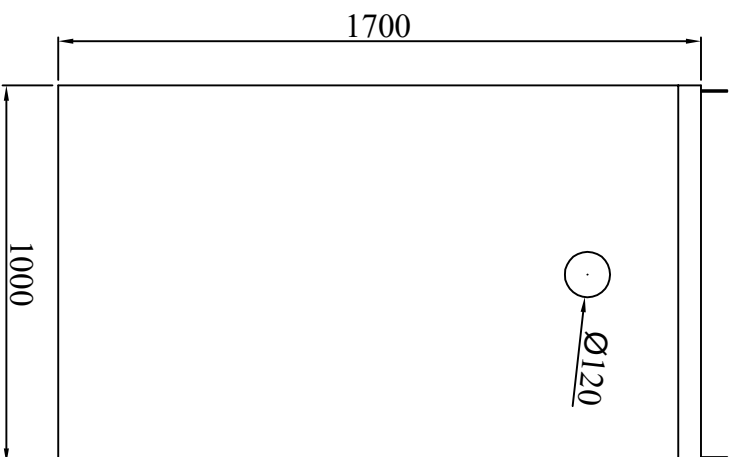

MẶT TRƯỚC TỦ

MẶT HÔNG TỦ

MẶT SAU TỦ

MẶT DÂY TỦ

VỎ TỦ HẠ THẾ 0.4KV TỦ 0.4KV-1000A-4 LỖ ATM

GHI CHÚ:

- Kích thước thể hiện mm
- Bề mặt không lồi lõm, sứt mẻ, mài hết bề mặt, cạnh sắc
- Hàn nguội, chắc chắn, đẹp
- Sơn tĩnh điện màu ghi sáng, đế màu đen